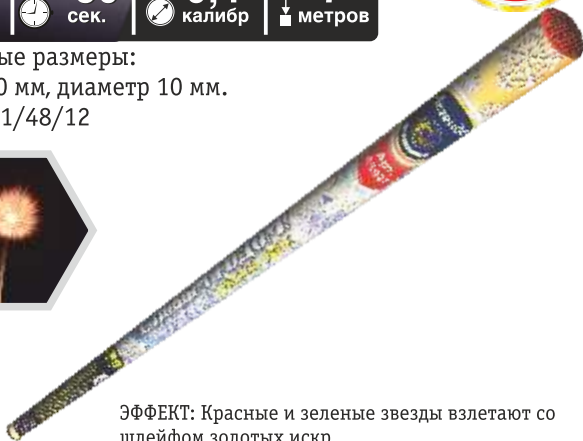

ЭФФЕКТ: Красные и зеленые звезды взлетают со шлейфом золотых искр.

Кактус

6 зар. | до 25 сек. | 0,8" калибр | 20 метров

Габаритные размеры:
длина 480 мм, диаметр 25 мм.
Фасовка: 1/36/4