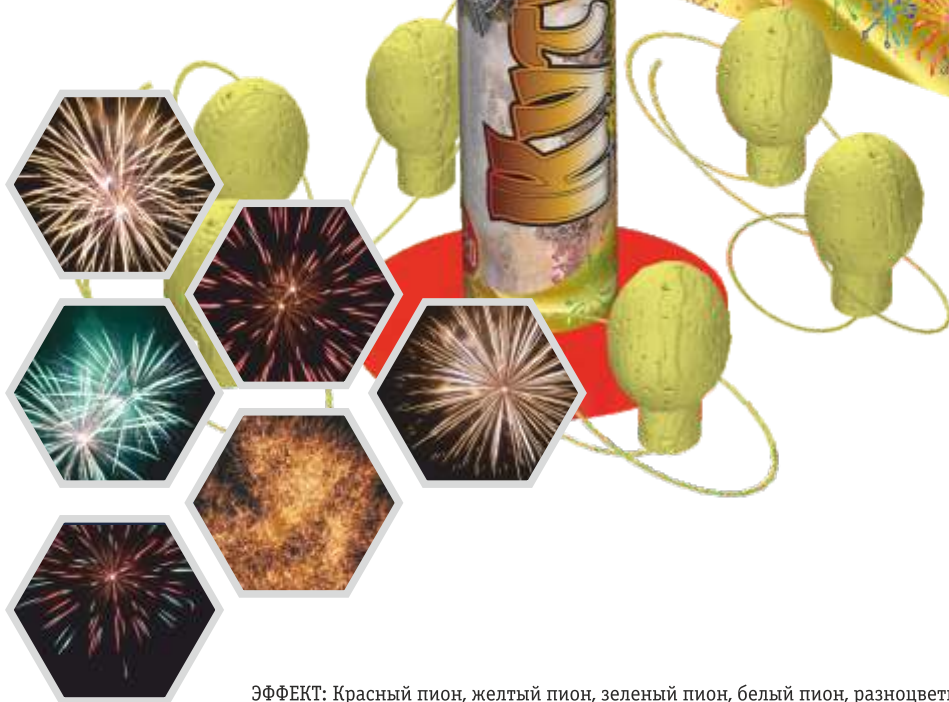

Легенда

Кутузов

12 зар.	1,75" калибр	40 метров
---------	--------------	-----------

Габаритные размеры: 360x170x100 мм.

Фасовка: 1/6/1

ВИДЕО

ЭФФЕКТ: Красный пион, желтый пион, зеленый пион, белый пион, разноцветный пион, трещащее мерцание.