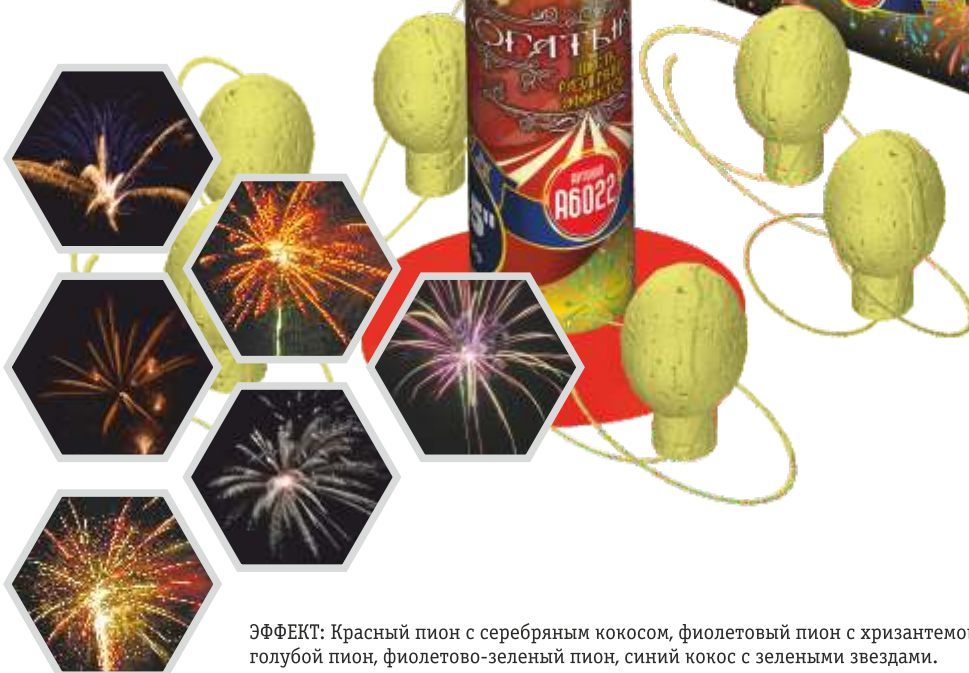

Легенда Фестивальные шары

Легенда

Богатырские

6 зар. | 1,5" калибр | 30 метров

Габаритные размеры: 365x156x100 мм.
Фасовка: 1/15/1

ВИДЕО

АРТИКУЛ
А6022

ЭФФЕКТ: Красный пион с серебряным кокосом, фиолетовый пион с хризантемой, золотой кокос с синими звездами, розово-голубой пион, фиолетово-зеленый пион, синий кокос с зелеными звездами.