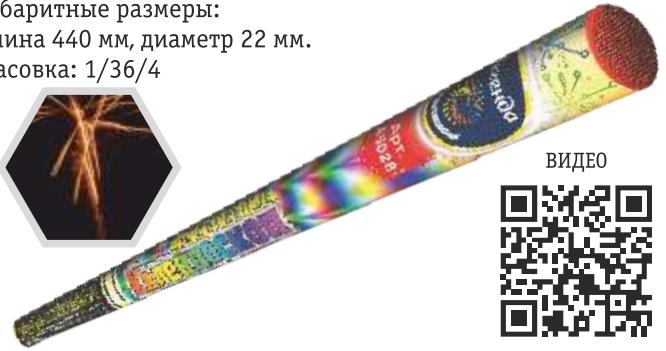

ВИДЕО

ЭФФЕКТ: Красные, зеленые и желтые кокосы.

С Новым годом! 30

30 зар. | до 40 сек. | 0,4" калибр | 7 метров

Габаритные размеры:
длина 500 мм, диаметр 10 мм.
Фасовка: 1/36/12