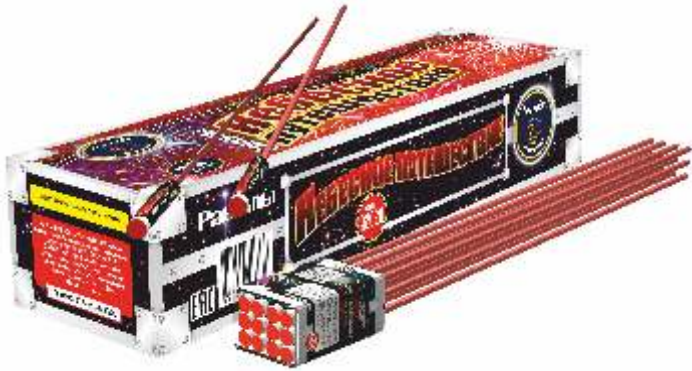

Артикул
A1150

ЭФФЕКТ: Хлопок.

Корсар 6

Габаритные размеры упаковки: 120x65x22 мм.
Петарда: длина 60 мм, диаметр 19 мм.
Фасовка: 1/50/6

Артикул
A1200

ЭФФЕКТ: Очень громкий хлопок.

Трэш

Габаритные размеры упаковки: 112x80x62 мм.
Петарда: длина 52 мм, диаметр 15 мм.
Фасовка: 80/20

Артикул
A1300

ЭФФЕКТ: Супер громкий хлопок.

Super Трэш

Габаритные размеры хедера: 50x25 мм.
Петарда: длина 72 мм, диаметр 12 мм.
Фасовка: 16/16/6

Артикул
A1500

ЭФФЕКТ: Супер громкий хлопок.

Легенда

Ракеты

Небесное путешествие

12 шт. | 0,4" калибр | 10 метров

Артикул
A2028

Габаритные размеры упаковки: 280x105x55 мм.
Ракета: длина 43 мм, диаметр 10 мм.
Фасовка: 25/12/12

ЭФФЕКТ: Золотой шлейф, взлетает с шипением.